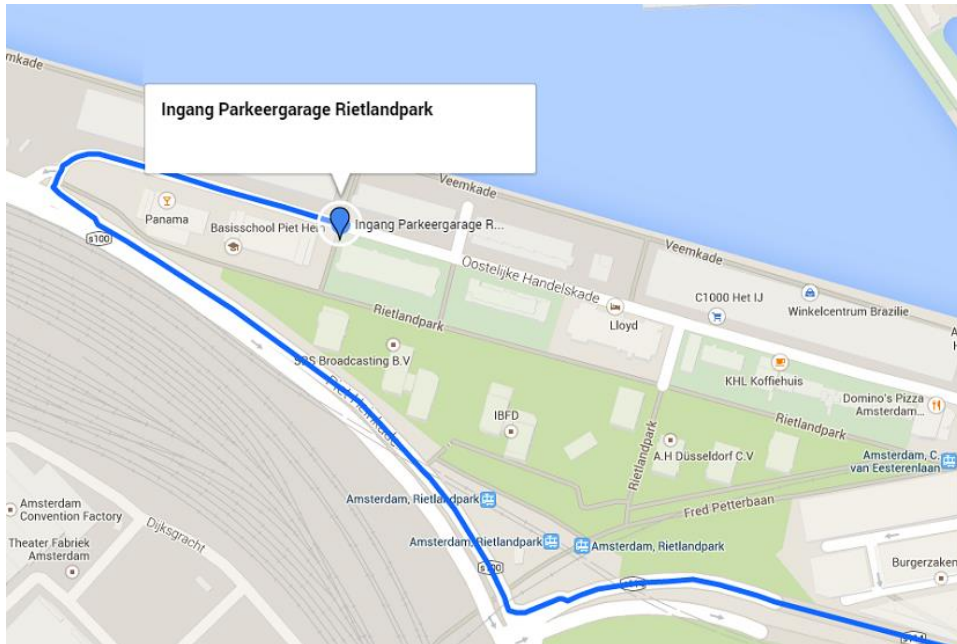

ROUTEBESCHRIJVING EP&C KANTOOR AMSTERDAM

ADRES

Rietlandpark 301
1019 DW
Amsterdam
+31 20 305 28 88

ROUTE VANUIT DEN HAAG

- A4 richting Amsterdam.
- Knooppunt Nieuwe Meer ringweg A10.
- Volg vanaf Amsterdam de A10 ring Zuid, richting Groningen.
- Blijf op de A10 tot de afslag S114, Zeeburg/Centrum/Artis.
- Onderaan de afslag linksaf en weg vervolgen.
- U rijdt vanzelf de Piet Heintunnel in. ***Volg Route

ROUTE VANUIT UTRECHT

- Volg de A2 tot Amsterdam.
- Neem de afslag A10 Ring Oost, richting Zaanstad.
- U bevindt zich op de ringweg Amsterdam, de A10.
- Neem afslag (S114) Zeeburg/Centrum/Artis.
- Onderaan de afslag linksaf en weg vervolgen.
- U rijdt vanzelf de Piet Heintunnel in. ***Volg Route

- Volg de A1 tot Amsterdam
- Volg vanaf Amsterdam de A10 ring Noord (Zaanstad).
- Neem de afslag (S114) Zeeburg/Centrum/Artis.
- Onderaan de afslag linksaf en weg vervolgen.
- U rijdt vanzelf de Piet Heintunnel in. ***Volg Route

*****VOLG ROUTE**

- Bij het verlaten van de tunnel gaat u bij de stoplichten rechtsaf.
 - Bij de volgende stoplichten gaat u opnieuw rechtsaf. Richting Zeeburg/De Eilanden.
 - De weg maakt een scherpe bocht naar rechts, dit is de Oostelijke Handelskade.
 - Na 200 meter ziet u aan de rechterzijde de ingang van de parkeergarage 'Rietlandpark'.
 - Rij de garage in en rij helemaal door tot aan het einde van de garage. U kunt parkeren bij de borden: "Bezoekers Rietlandpark 301".
 - U verlaat de garage via de uitgang met het bord "Rietlandpark 301".
 - U vindt de receptie op de eerste verdieping.
- 